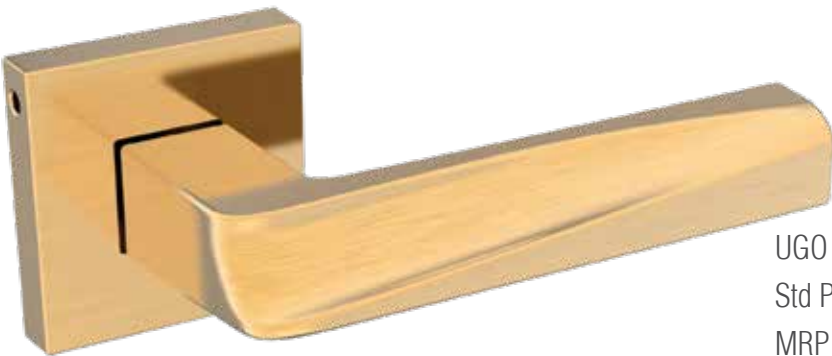

UGO | Sunset Rose Gold | 3908
Std Pack : 2
MRP : 4300.00 INR
UNSPSC Code : 46171598SD01457