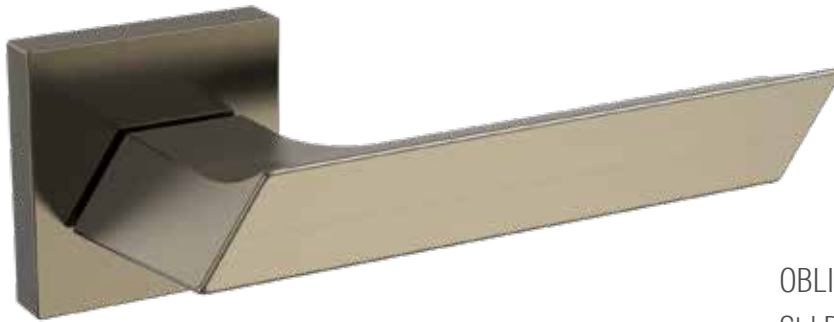

OBLIQUE | Antique Brass | 2834

Std Pack : 2

MRP : 6700.00 INR

UNSPSC Code : 46171598SD01575