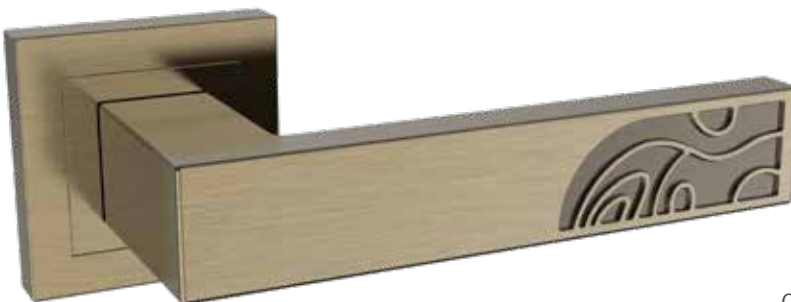

CASCADE | Antique Brass | 7724

Std Pack : 2

MRP : 3100.00 INR

UNSPSC Code : 46171598SD00328

CASCADE