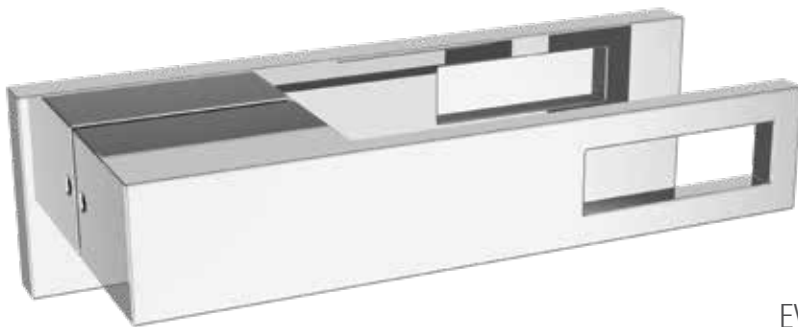

# TWIST

EVOLVE | Satin Steel | 7321

Std Pack : 2

MRP : 3830.00 INR

UNSPSC Code : 46171598SD00555

EVOLVE | Chrome | 7320

Std Pack : 2

MRP : 3830.00 INR