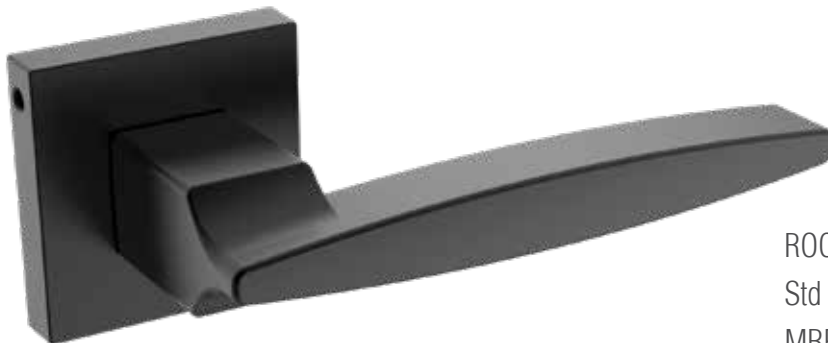

UNSPSC Code : 46171598SD01444

ROCCO | Sunset Rose Gold | 4090

Std Pack : 2

MRP : 4070.00 INR

UNSPSC Code : 46171598SD01445

ROCCO | Rose Handle MBN | 3074

Std Pack : 2

MRP : 4070.00 INR