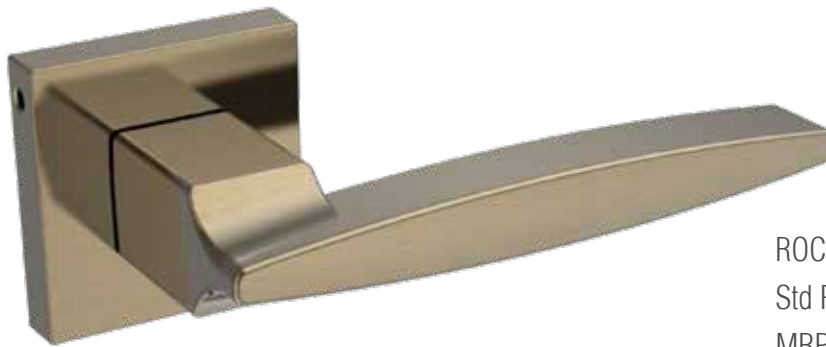

# ORSO

ROCCO | Satin Steel | 4088

Std Pack : 2

MRP : 3820.00 INR

UNSPSC Code : 46171598SD01443

ROCCO | Antique Brass | 4089

Std Pack : 2

MRP : 3920.00 INR