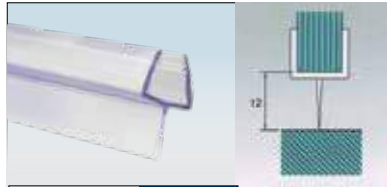

OPS-2 STD ₹ 270
Central Seal