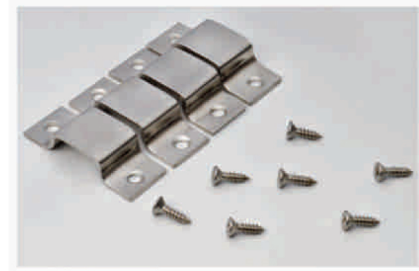

**Wall Units**

**Dish Rack**

LV DRW21	570 x 300	21	10.5	2111
LV DRW 24	650 x 300	24	10.5	2461
LV DRW 28	750 x 300	28	10.5	2816
LV DRW30	800 x 300	30	10.5	2966
LV DRW 32	850 x 300	32	10.5	3166
LV DRW 34	900 x 300	34	10.5	3364

**Accessories**

**Levon Soft-Close Drawer**

LV SCD 4	Without Gallery	20	4	ASK
LV SCD 6	With Gallery	20	6	ASK

**Levon Soft-Close Slide**

LV SCS 20	ASK
-----------	-----

**Telescopic Slide Clip Set**

LV TCS	175
--------	-----

**Front Shutter Clip Set**

LV FCS	210
--------	-----