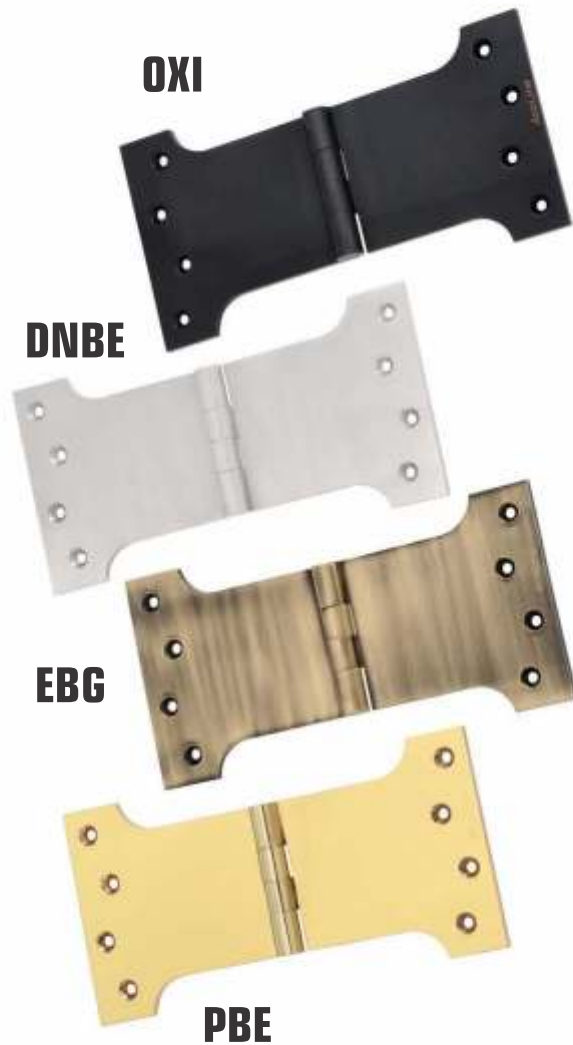

## TABLE HINGE

Size (mm)	MRP ₹/PC	MOQ
18 x 18 x 2	64.00	50 Pcs.

**PBE      EBG      DNBE      OXI**

# BRASS HINGES