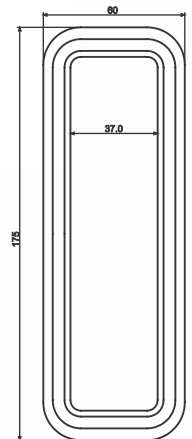

UKU Flush Pull

(₹ 1,199.00 per pc.)

DNB