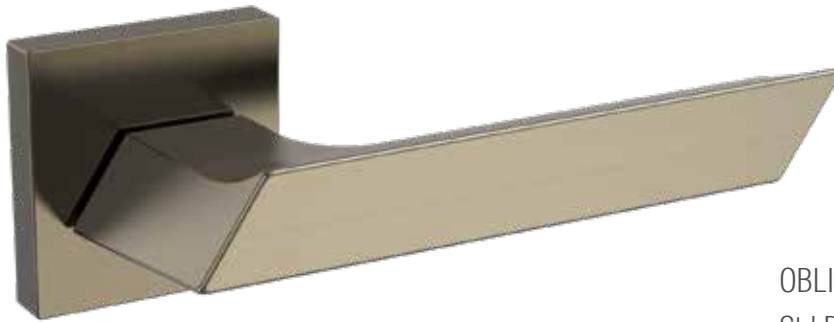

UNSPSC Code : 46171598SD01574

OBLIQUE | Antique Brass | 2834

Std Pack : 2

MRP : 6700.00 INR

UNSPSC Code : 46171598SD01575

OBLIQUE | Sunset Rose Gold | 2835

Std Pack : 2

MRP : 6850.00 INR