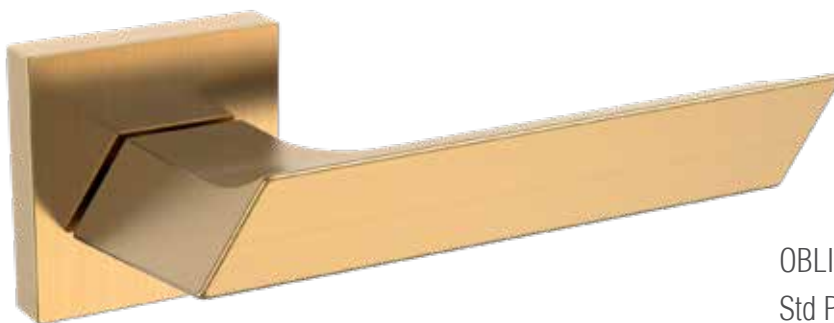

UNSPSC Code : 46171598SD01574

OBLIQUE | Antique Brass | 2834

Std Pack : 2

MRP : 6700.00 INR

UNSPSC Code : 46171598SD01575

OBLIQUE | Sunset Rose Gold | 2835

Std Pack : 2

MRP : 6850.00 INR