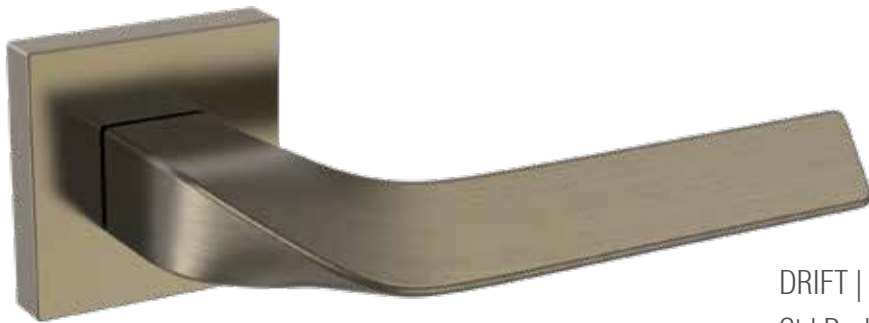

# LUNA

DRIFT | Satin Steel | 2840

Std Pack : 2

MRP : 3710.00 INR

UNSPSC Code : 46171598SD01581

DRIFT | Antique Brass | 2841

Std Pack : 2

MRP : 3810.00 INR