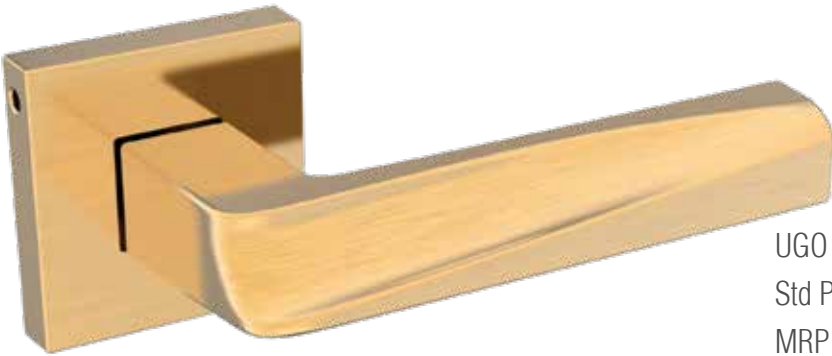

UGO | Sunset Rose Gold | 3908
Std Pack : 2
MRP : 4300.00 INR
UNSPSC Code : 46171598SD01457