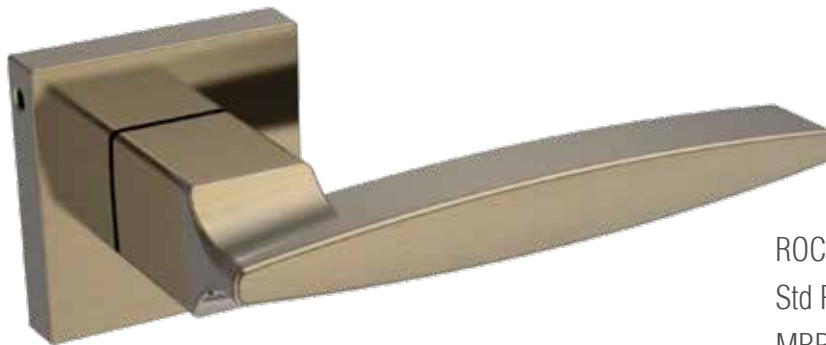

# ORSO

ROCCO | Satin Steel | 4088

Std Pack : 2

MRP : 3820.00 INR

UNSPSC Code : 46171598SD01443

ROCCO | Antique Brass | 4089

Std Pack : 2

MRP : 3920.00 INR