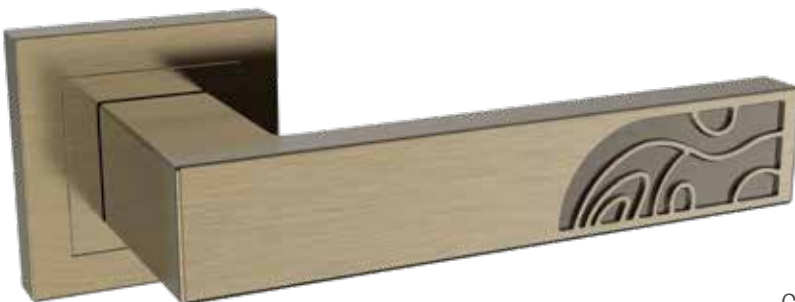

CASCADE | Antique Brass | 7724

Std Pack : 2

MRP : 3100.00 INR

UNSPSC Code : 46171598SD00328

CASCADE