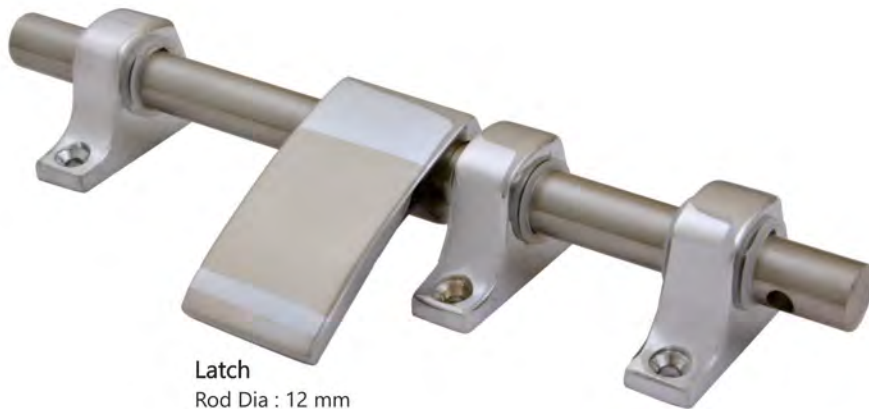

Latch
Rod Dia : 12 mm