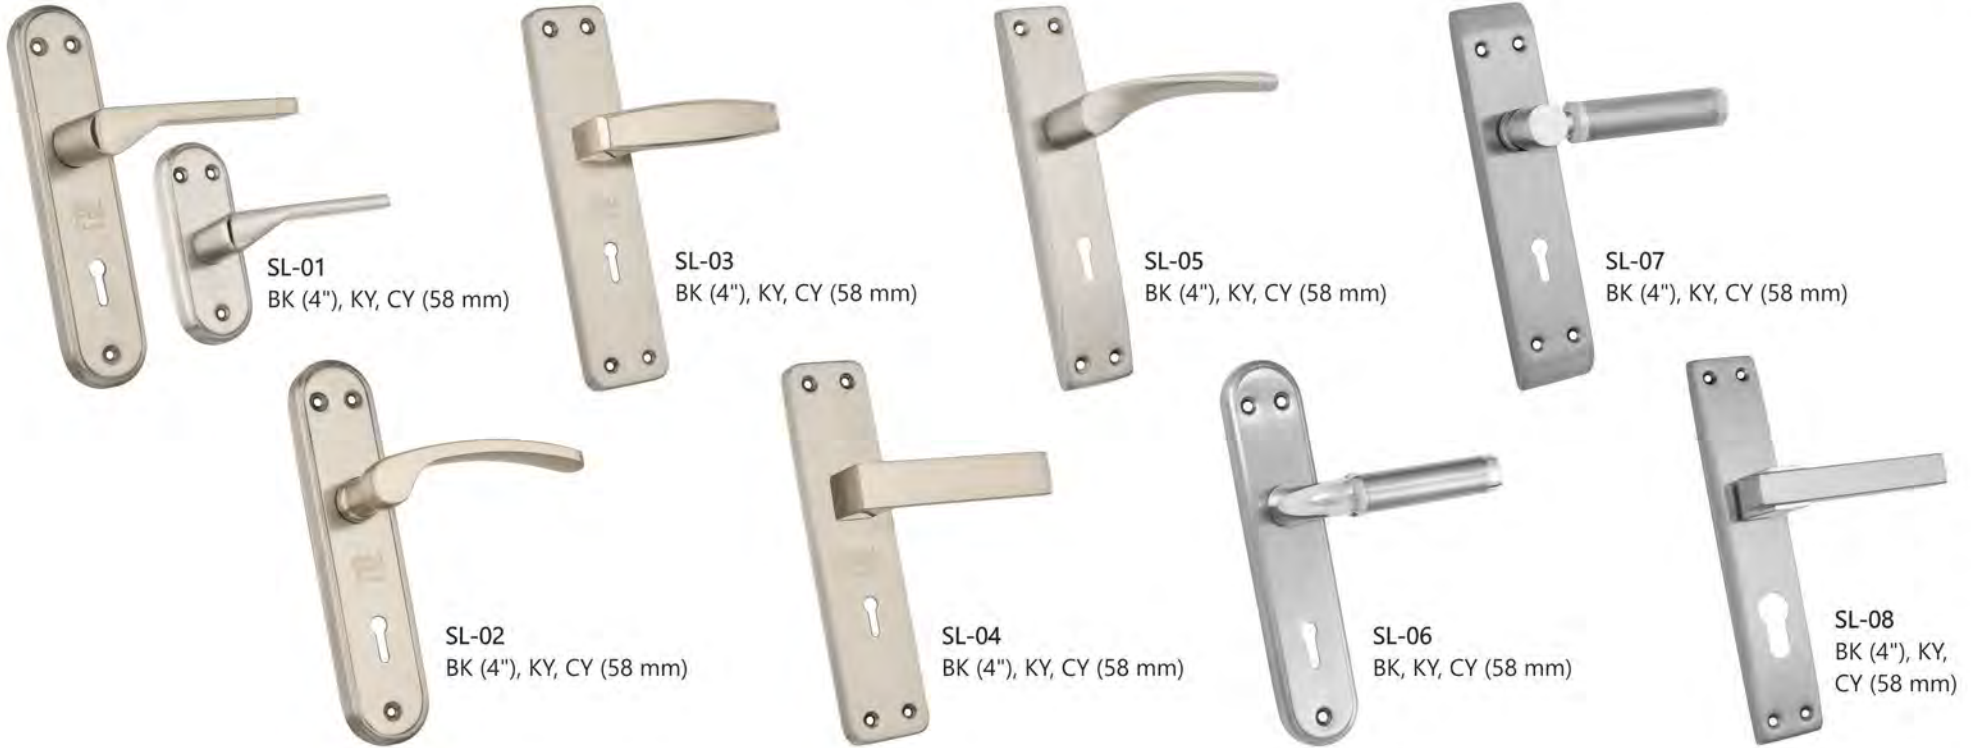

SINCE 1942

MRP List w.e.f.-01-July-2020
HSN Code- 8302 | Tax-18%

अच्छा भी,
अस्ता भी

ECONOMICAL MORTISE LOCK SETS

plus point®

Economical Mortise Lock Sets

Mortise Handle	Finish	BK / KY / CY Mortise (58 mm)	CY Mortise (85 mm)	Rose Mortise	BK Mortise Regular Latch	KY Mortise			Cy Mortise Lock Set (58 mm)			Euro Profile CY (85 mm) IR 45-85 60 mm BSK	
						Premium Dt Full SS 3 Keys	Zip DT 3 Keys	Morgan 2 Keys	45-58/ Aluminium Lock Cylinder				
										60 mm BSK	60 mm SSK	70 mm SSK	
Aluminium Mortise Handle on Aluminium Plate													
Flato Esta	SSM	802	-	1015	929	1321	1175	1151	1788	1803	1817	-	
	BA	849	-	1062	976	1368	1222	1198	1835	1850	1864	-	
	VBM	897	-	1133	1024	1416	1270	1246	1935	1954	1968	-	
Ace, Arc Flash, Grip	SS	661	755	-	788	1180	1034	1010	1647	1662	1676	1859	
	BA	708	850	-	835	1227	1081	1057	1694	1709	1723	1954	
Aluminium Mortise Handle on SS Plate													
Flex	Full SS	802	897	-	929	1321	1175	1151	1788	1803	1817	2001	
Tesa	BA	850	991	-	977	1369	1223	1199	1888	1907	1921	2095	