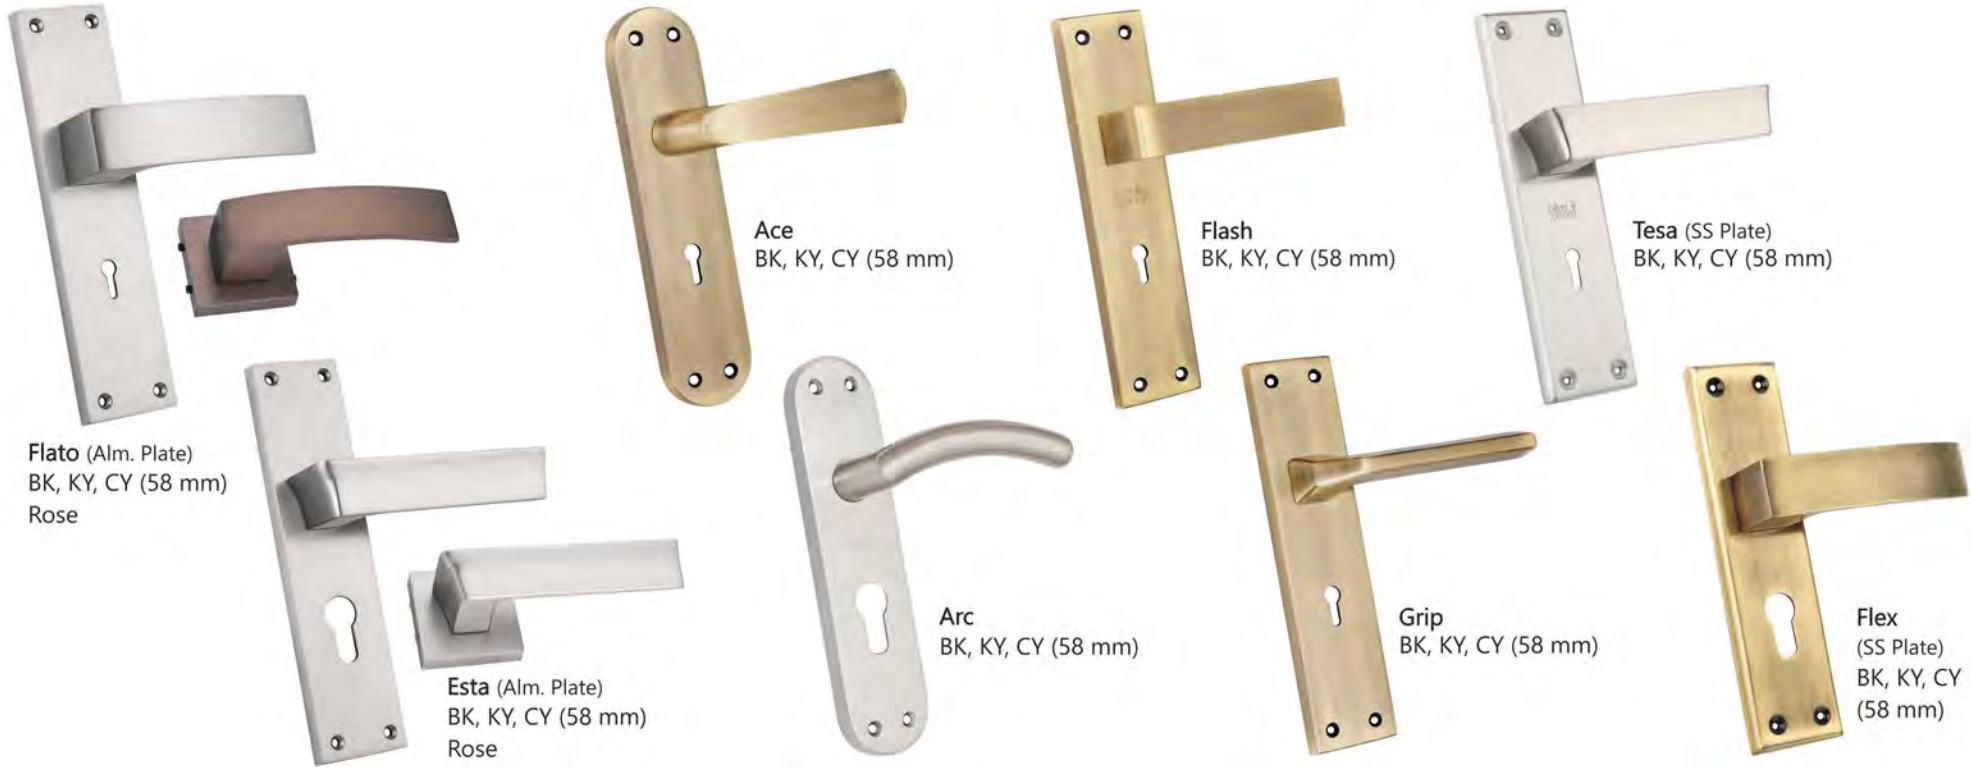

Lisa
 BK (8"), KY, CY (58mm)

Economical Mortise Lock Sets

Mortise Handle	Finish	KY / CY Mortise (58 mm)	CY Mortise (85 mm) Only Handle	Rose Mortise	BK Mortise Regular Latch	KY Mortise			Cy Mortise Lock Set (58 mm)			Euro Profile CY (85 mm) IR 45-85 60 mm BSK
						Premium Dt Full SS 3 Keys	Zip DT 3 Keys	Morgan 2 Keys	45-58/ Aluminium Lock Cylinder 60 mm BSK 60 mm SSK 70 mm SSK			
Zinc Mortise Handle on SS 304 Plate												
Zesta, Nesta	Full SS	755	-	-	832	1274	1128	1104	1741	1756	1770	-
	BA	802	-	-	879	1321	1175	1151	1788	1803	1817	-
Aluminium Mortise Handle on SS 304 Plate												
Jack, Paris	Full SS	661	-	-	738	1180	1034	1010	1647	1662	1676	-
	BA	708	-	-	785	1227	1081	1057	1694	1709	1723	-
SS Mortise Handle on SS Plate												
Pie-1, Pie-2	SSM	802	897	-	929	1321	1175	1151	1788	1803	1817	2001
Strike, Bruce, Leo	Full SS	802	897	-	929	1321	1175	1151	1788	1803	1817	2001

SINCE 1942

MRP List w.e.f.-01-July-2020
HSN Code- 8302 | Tax-18%

अच्छा भी,
अस्ता भी

ECONOMICAL MORTISE LOCK SETS

plus point®

Economical Mortise Lock Sets

Mortise Handle	Finish	BK / KY / CY Mortise (58 mm)	CY Mortise (85 mm)	Rose Mortise	BK Mortise Regular Latch	KY Mortise			Cy Mortise Lock Set (58 mm)			Euro Profile CY (85 mm) IR 45-85 60 mm BSK	
						Premium Dt Full SS 3 Keys	Zip DT 3 Keys	Morgan 2 Keys	45-58/ Aluminium Lock Cylinder				
										60 mm BSK	60 mm SSK	70 mm SSK	
Aluminium Mortise Handle on Aluminium Plate													
Flato Esta	SSM	802	-	1015	929	1321	1175	1151	1788	1803	1817	-	
	BA	849	-	1062	976	1368	1222	1198	1835	1850	1864	-	
	VBM	897	-	1133	1024	1416	1270	1246	1935	1954	1968	-	
Ace, Arc Flash, Grip	SS	661	755	-	788	1180	1034	1010	1647	1662	1676	1859	
	BA	708	850	-	835	1227	1081	1057	1694	1709	1723	1954	
Aluminium Mortise Handle on SS Plate													
Flex	Full SS	802	897	-	929	1321	1175	1151	1788	1803	1817	2001	
Tesa	BA	850	991	-	977	1369	1223	1199	1888	1907	1921	2095	