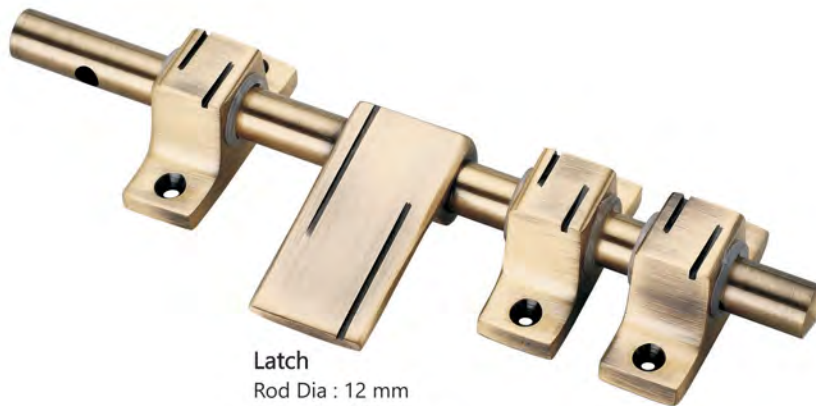

Latch
Rod Dia : 12 mm
16 mm