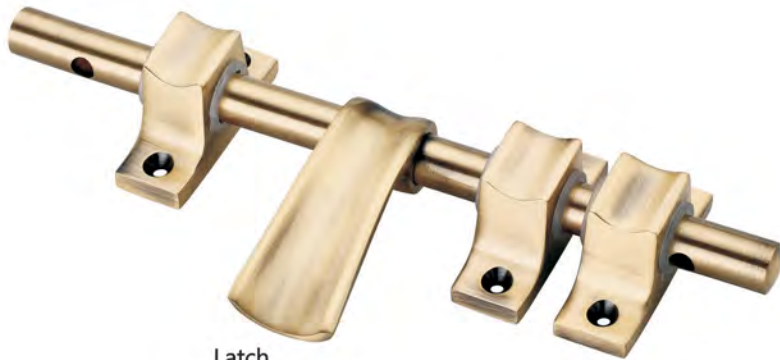

Latch
Rod Dia : 12 mm
16 mm

Door Stopper
125 mm

Pull Handle On Rose
175 mm, 200 mm,
250 mm, 300 mm

Pull Handle on Plate
200 mm

ALDROP (19 mm)							
Finish	Rod Type	300 mm (3+1)	350 mm (3+1)	400 mm (4+1)	(+/-) per 50 mm	Side Cram	Locking Cram
Golden	Brass Rod	2761	2950	3460	189	321	250
Brass Antique	Brass Rod	2879	3077	3605	198	330	260
SS Double Tone	Brass Rod	2950	3153	3691	203	335	264
ALDROP (16 mm)							
Finish	Rod Type	200 mm (2+1)	250 mm (2+1)	300 mm (3+1)	(+/-) per 50 mm	Side Cram	Locking Cram
Golden	Brass Rod	1204	1322	1605	118	165	142
Brass Antique	Brass Rod	1265	1392	1696	127	177	153
SS Double Tone	SS Rod	1057	1090	1300	33	177	153
ALDROP (12 mm)							
Finish	Rod Type	200 mm (3+1)	250 mm (3+1)	300 mm (3+1)	(+/-) per 50 mm	Side Cram	Locking Cram
Golden	Brass Rod	854	930	1006	76	94	76
Brass Antique	Brass Rod	906	986	1066	80	104	85
SS Double Tone	SS Rod	774	798	822	24	104	85
LATCH (12 mm)				LATCH (16 mm)			
Finish	Rod Type	200 mm	(+/-) per 50 mm	Side Cram	16 x 300	(+/-) per 50 mm	Side Cram
Golden	Brass Rod	708	76	94	1362	118	165
Brass Antique	Brass Rod	755	80	104	1442	127	177
SS Double Tone	SS Rod	595	24	104	1145	33	177
FRONT SCREW HANDLE				DOOR STOPPER			
Finish	100 mm	125 mm	150 mm	175 mm		125 mm	
Golden	109	146	217	368		378	
Brass Antique	118	156	231	396		396	
SS Double Tone	123	170	245	430		415	
PULL HANDLE ON ROSE				DOOR CHAIN			
Finish	175 mm	200 mm	250 mm	300 mm		175 mm	
Golden	609	991	1100	1711		274	
Brass Antique	647	1038	1156	1789		293	
SS Double Tone	684	1086	1204	1876		302	
DOOR KIT							
Finish	19 mm Single Door (12")		19 mm Double Door (14")		Single Door	Double Door	
Golden	6879		14396		3823	5876	
Brass Antique	7198		15104		4047	6219	
SS Double Tone	7186		15375		3670	5770	