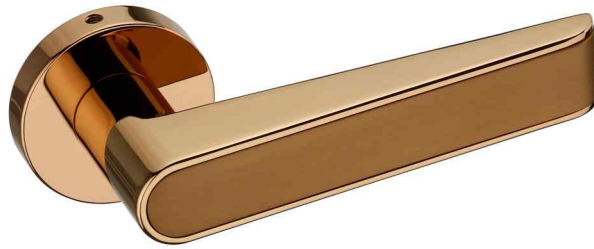

QP 3027

MATERIAL : BRASS  
VARIANTS : ROSE

SS/MATT

AB/MATT

BM PVD

RG PVD

BG PVD

QP 3028